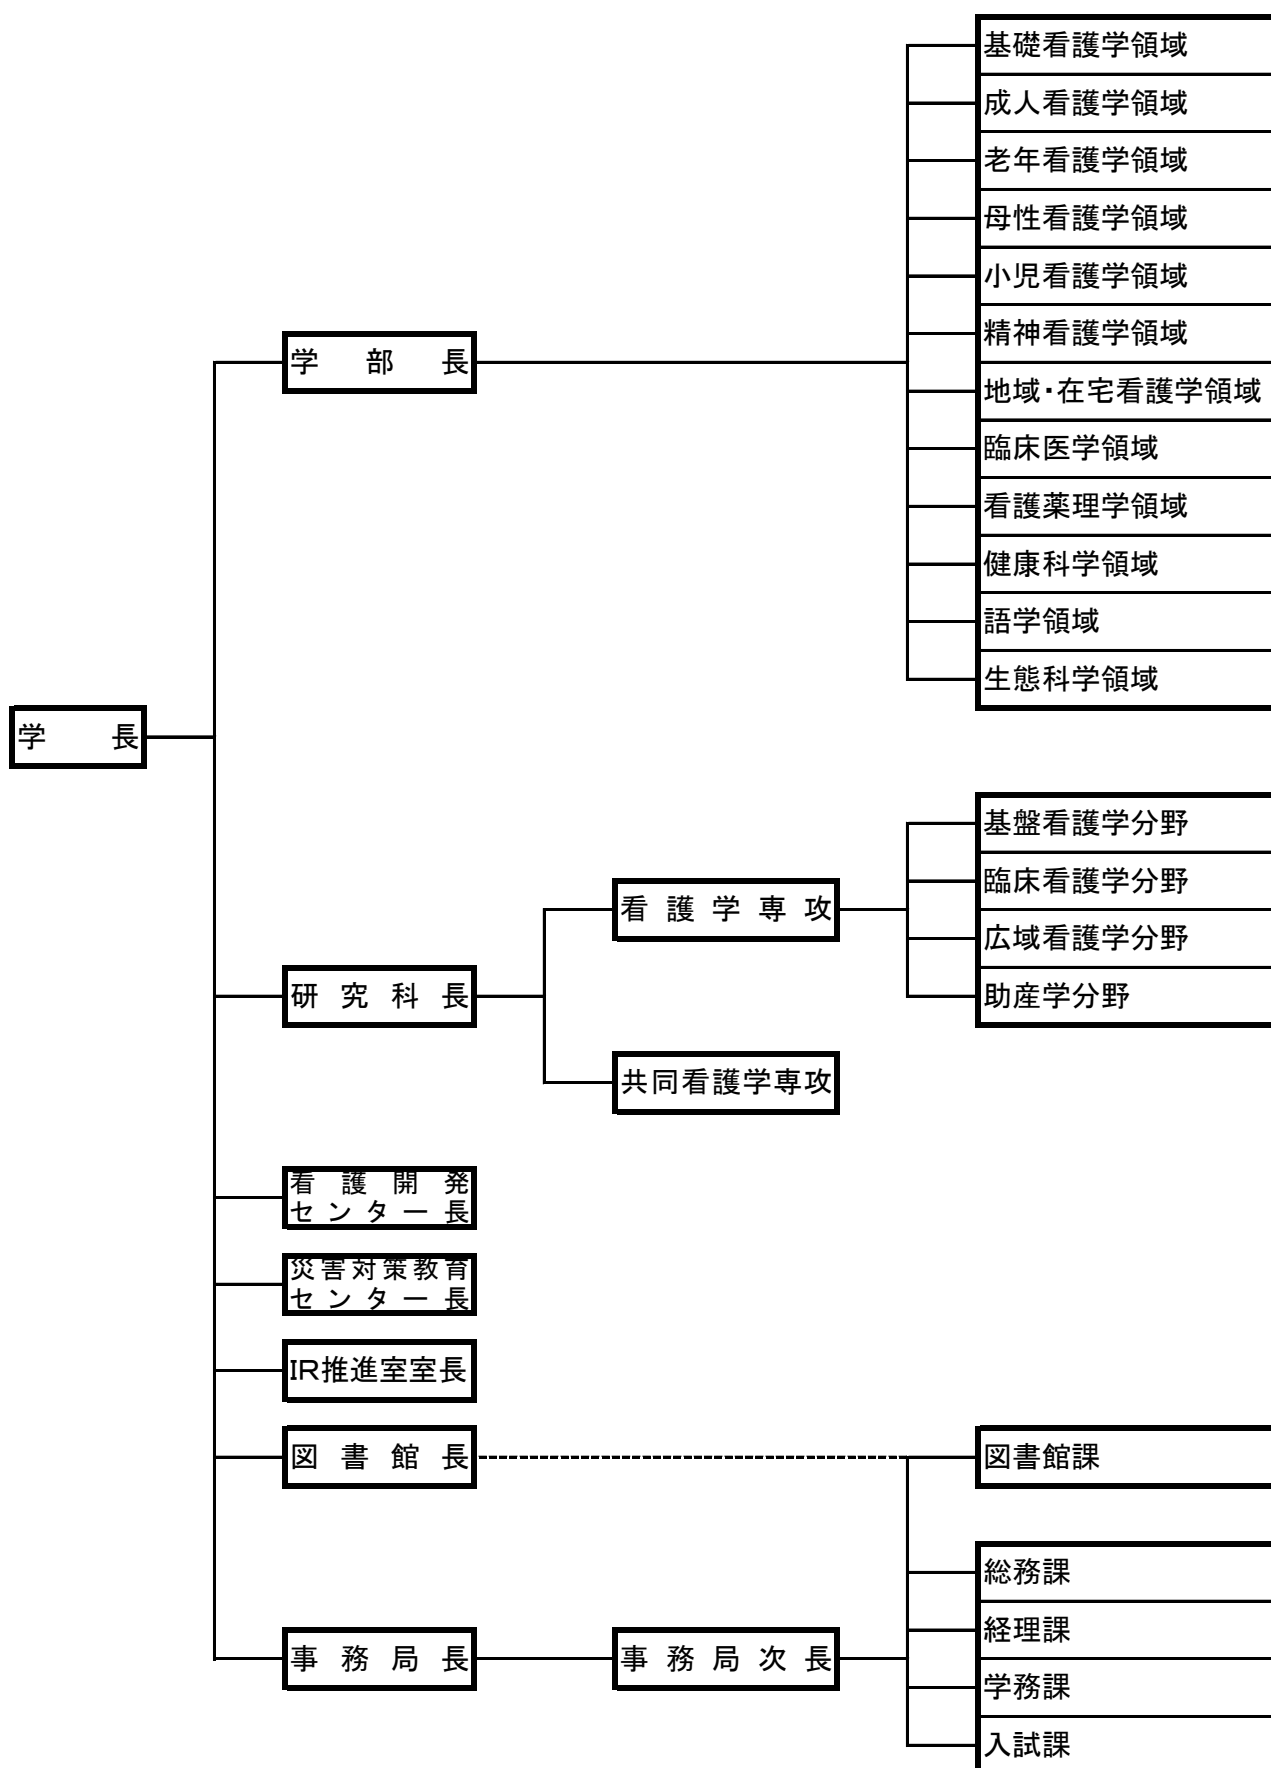

日本赤十字北海道看護大学 業務組織（業務組織図）（令和3年4月1日）

日本赤十字北海道看護大学 運営組図（委員会等組織図）（令和3年4月1日）

共同大学院